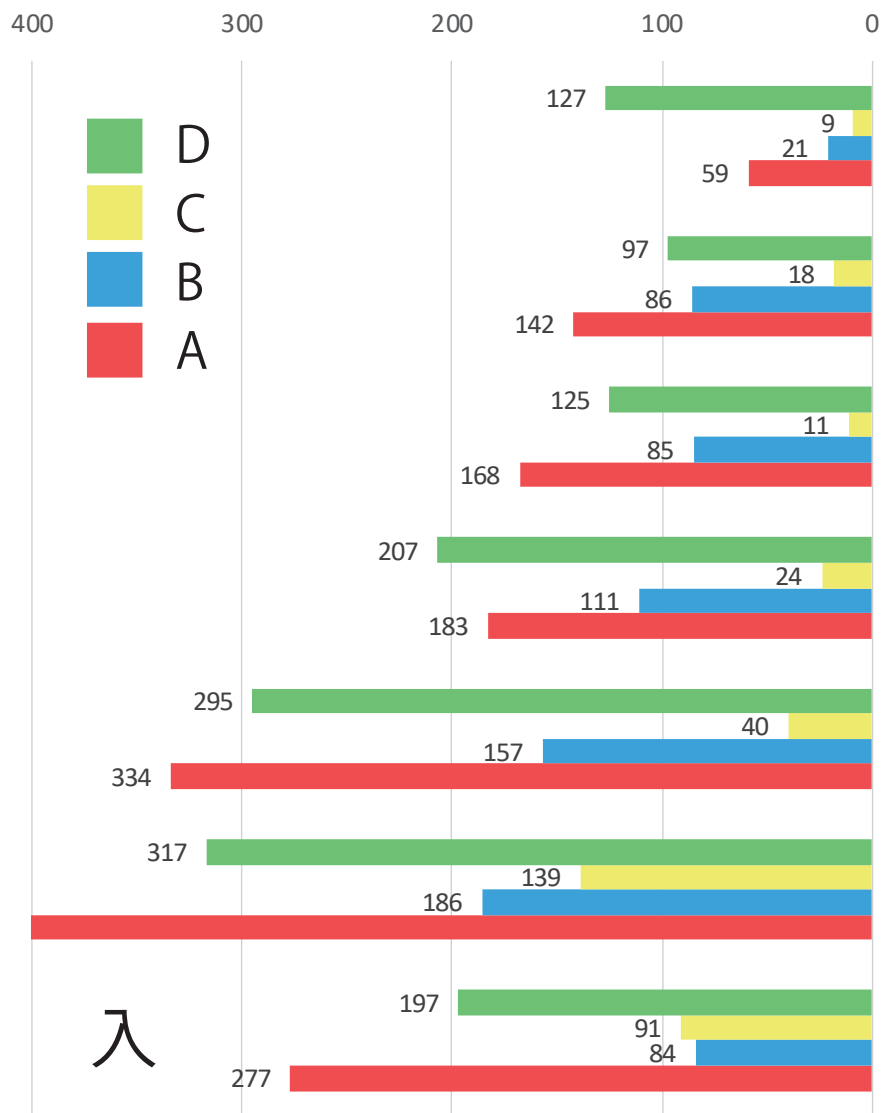

0

入

出

0

100

200

300

400

土曜日

400

300

200

100

0

入

出

0

100

200

300

400

日曜日

1週間全体

	月	火	水	木	金	土	日
入	1281	1653	2239	1531	1963	1141	4136
出	1194	1592	2132	1469	1777	1119	4160