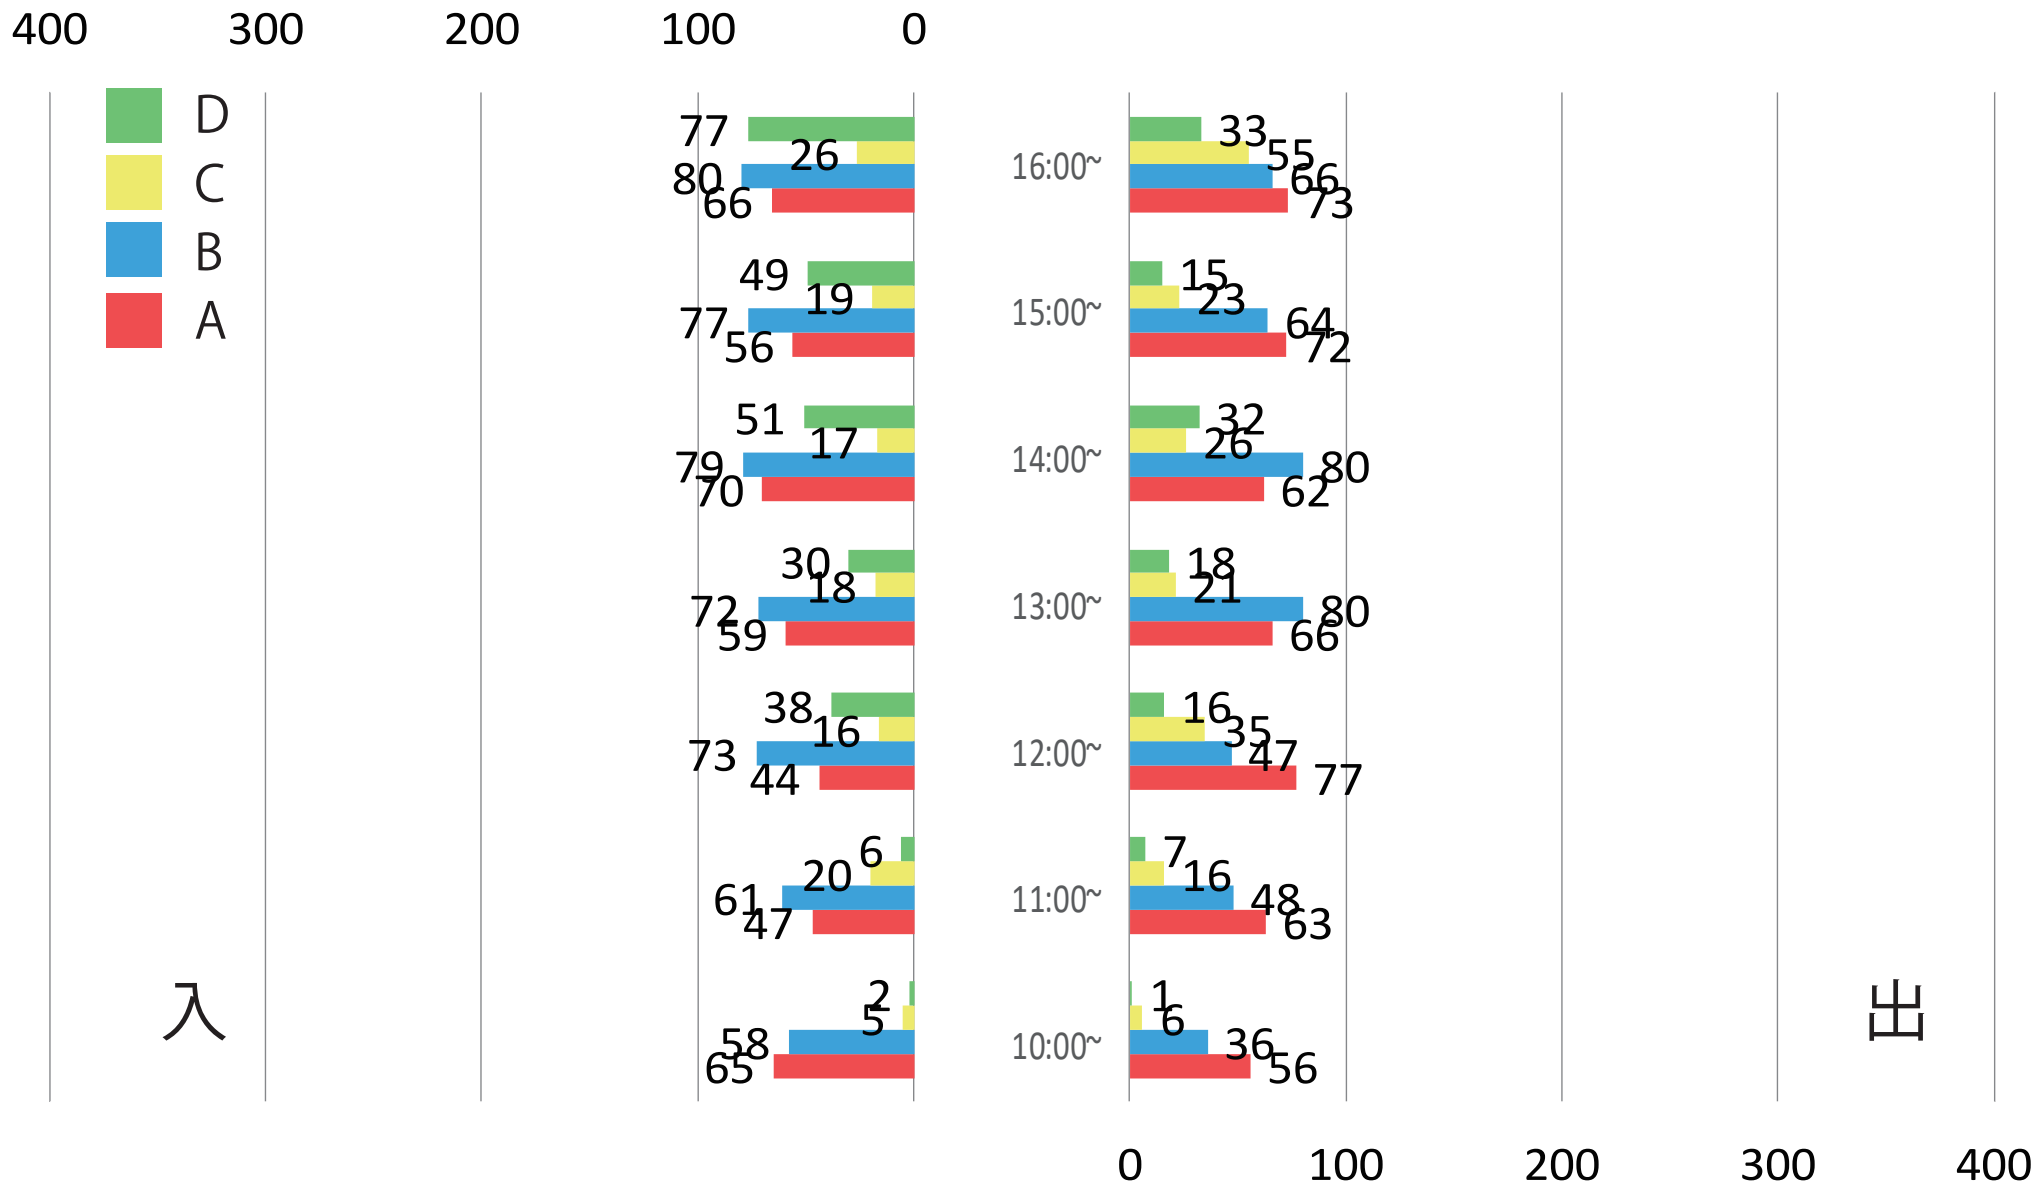

月曜日

入

出

火曜日

400 300 200 100 0

- D
- C
- B
- A

入

出

0 100 200 300 400

水曜日

400 300 200 100 0

入

出

0 100 200 300 400

木曜日

400 300 200 100 0

入

出

0 100 200 300 400

金曜日

400

300

200

100

0

入

出

0

100

200

300

400