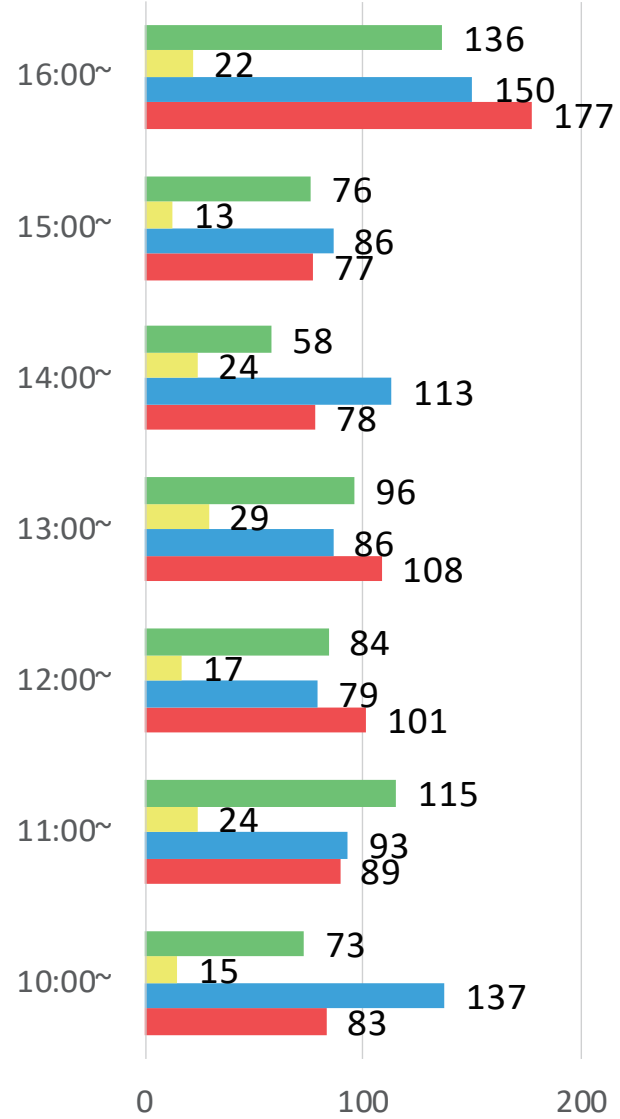

月曜日

入

出

火曜日

400 300 200 100 0

- D
- C
- B
- A

入

出

0 100 200 300 400

水曜日

400 300 200 100 0

入

出

0 100 200 300 400

木曜日

400 300 200 100 0

入

出

0 100 200 300 400

金曜日

400

300

200

100

0

100

200

300

400

日曜日

1週間全体

	月	火	水	木	金	土	日
入	1281	1653	2239	1531	1963	1141	4136
出	1194	1592	2132	1469	1777	1119	4160