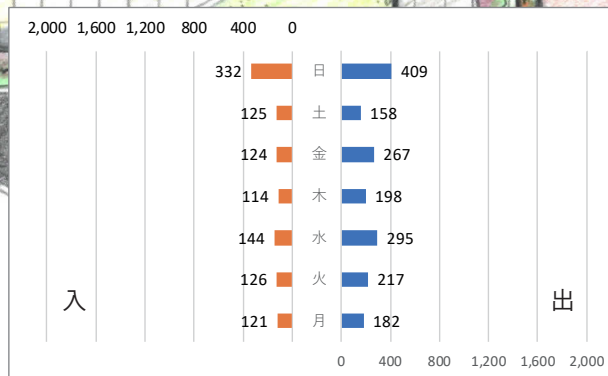

土曜日

400

300

200

100

0

入

出

0

100

200

300

400

日曜日

1週間全体

	月	火	水	木	金	土	日
入	1281	1653	2239	1531	1963	1141	4136
出	1194	1592	2132	1469	1777	1119	4160