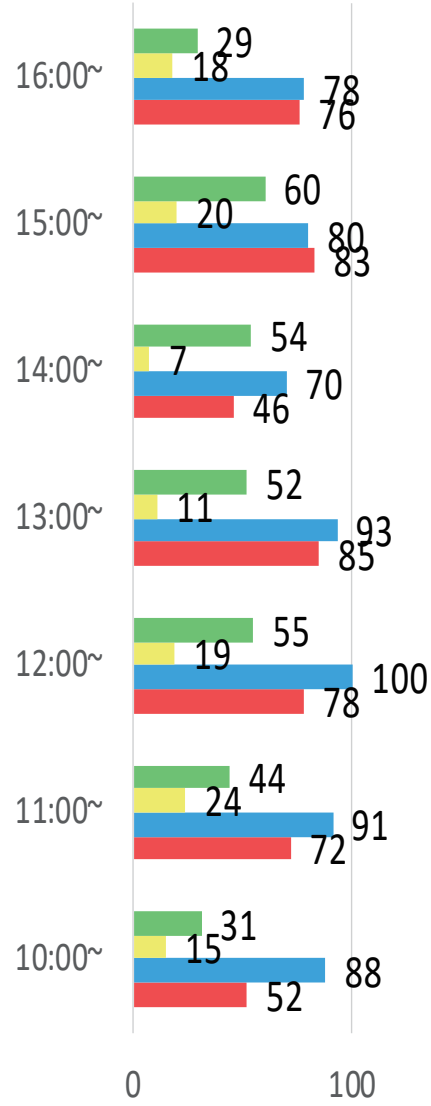

月曜日

入

出

火曜日

400 300 200 100 0

- D
- C
- B
- A

入

出

0 100 200 300 400

水曜日

400 300 200 100 0

入

出

0 100 200 300 400

木曜日

400 300 200 100 0

入

出

0 100 200 300 400

金曜日

400

300

200

100

0

入

出

0

100

200

300

400