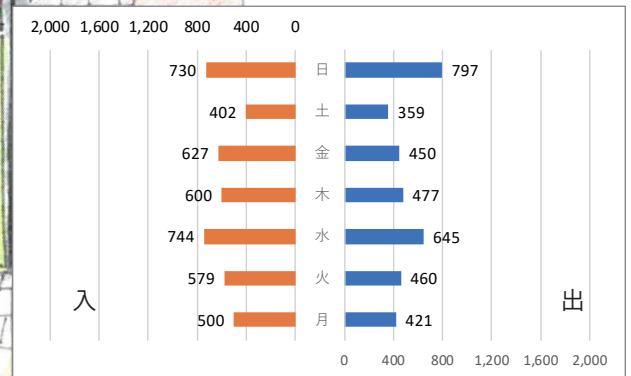

土曜日

400

300

200

100

0

入

出

0

100

200

300

400

日曜日

1週間全体

	月	火	水	木	金	土	日
入	1281	1653	2239	1531	1963	1141	4136
出	1194	1592	2132	1469	1777	1119	4160