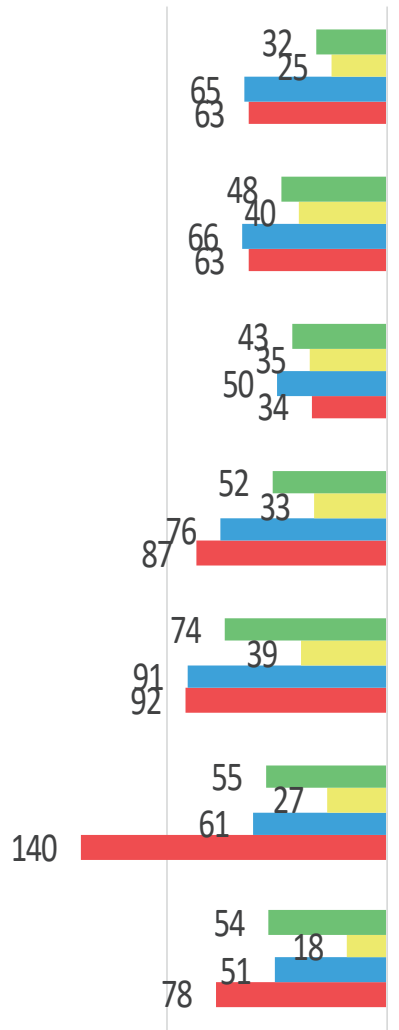

月曜日

入

出

火曜日

400 300 200 100 0

- D
- C
- B
- A

入

出

0 100 200 300 400

水曜日

400 300 200 100 0

入

出

0 100 200 300 400

木曜日

400 300 200 100 0

入

出

0 100 200 300 400

金曜日

400

300

200

100

0

100

200

300

400

日曜日

1週間全体

	月	火	水	木	金	土	日
入	1281	1653	2239	1531	1963	1141	4136
出	1194	1592	2132	1469	1777	1119	4160