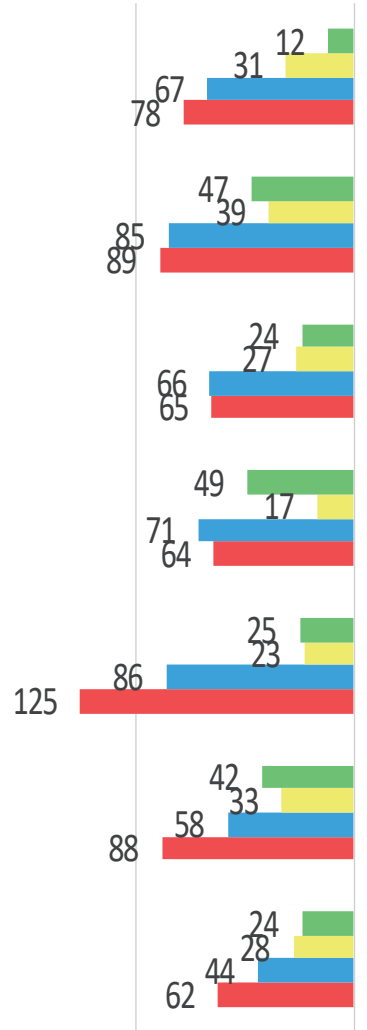

月曜日

入

出

火曜日

400 300 200 100 0

- D
- C
- B
- A

入

出

0 100 200 300 400

水曜日

400 300 200 100 0

入

出

0 100 200 300 400

木曜日

400 300 200 100 0

入

出

0 100 200 300 400

金曜日

400

300

200

100

0

入

出

0

100

200

300

400