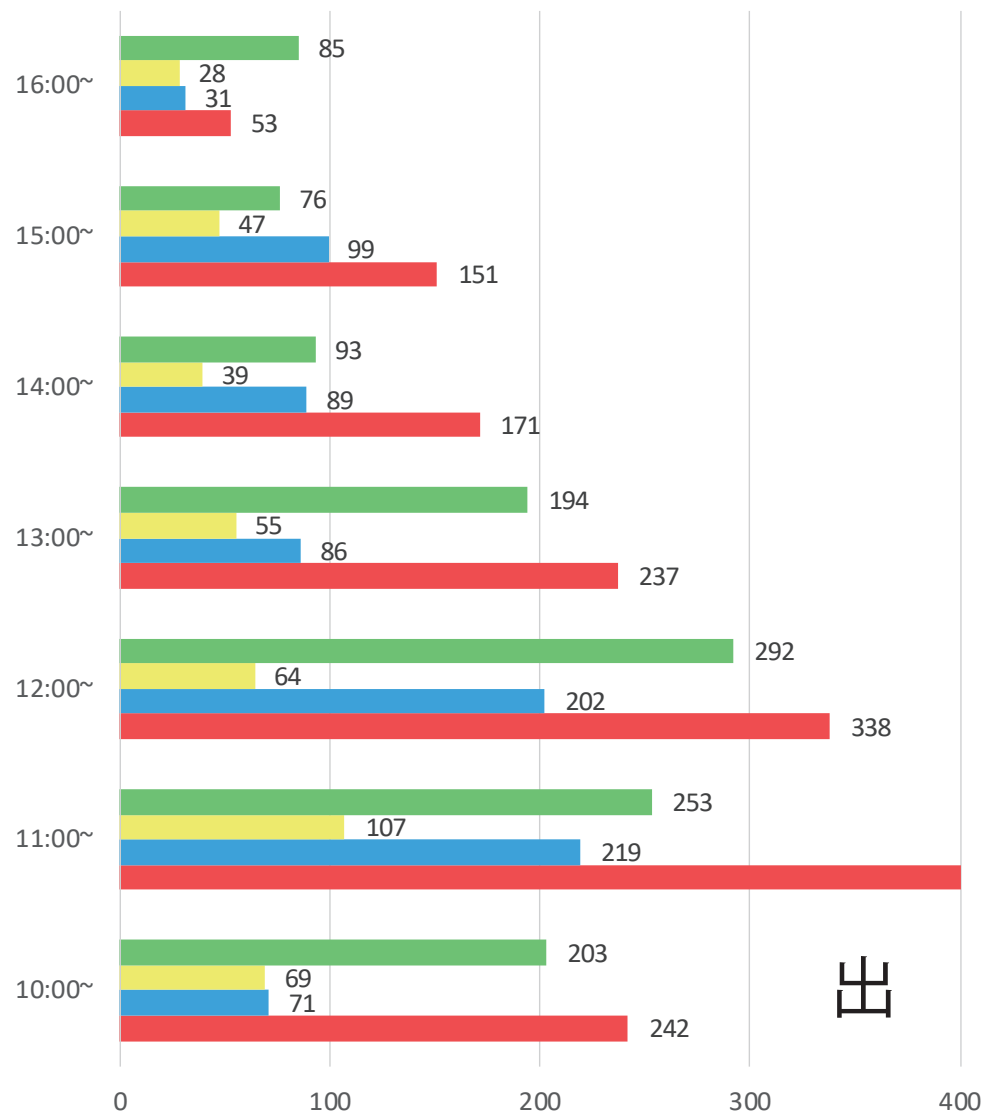

土曜日

400

300

200

100

0

入

出

0

100

200

300

400

日曜日

1週間全体

	月	火	水	木	金	土	日
入	1281	1653	2239	1531	1963	1141	4136
出	1194	1592	2132	1469	1777	1119	4160