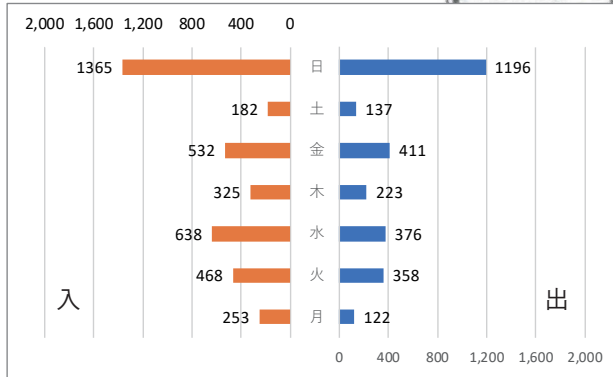

土曜日

400

300

200

100

0

入

出

0

100

200

300

400

日曜日

1週間全体

	月	火	水	木	金	土	日
入	1281	1653	2239	1531	1963	1141	4136
出	1194	1592	2132	1469	1777	1119	4160