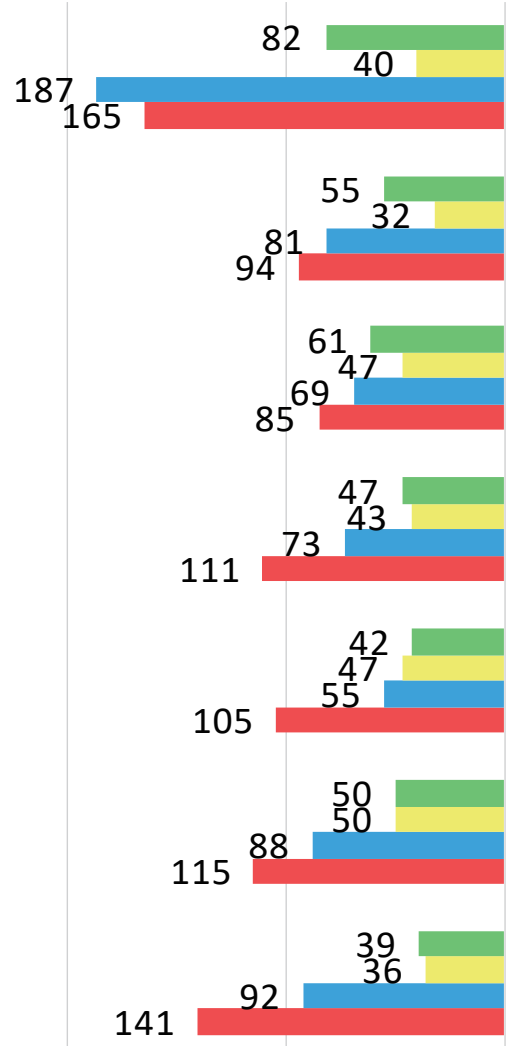

月曜日

入

出

火曜日

400 300 200 100 0

- D
- C
- B
- A

入

出

0 100 200 300 400

水曜日

400 300 200 100 0

入

出

0 100 200 300 400

木曜日

400 300 200 100 0

入

出

0 100 200 300 400

金曜日

400

300

200

100

0

100

200

300

400

日曜日

1週間全体

	月	火	水	木	金	土	日
入	1281	1653	2239	1531	1963	1141	4136
出	1194	1592	2132	1469	1777	1119	4160