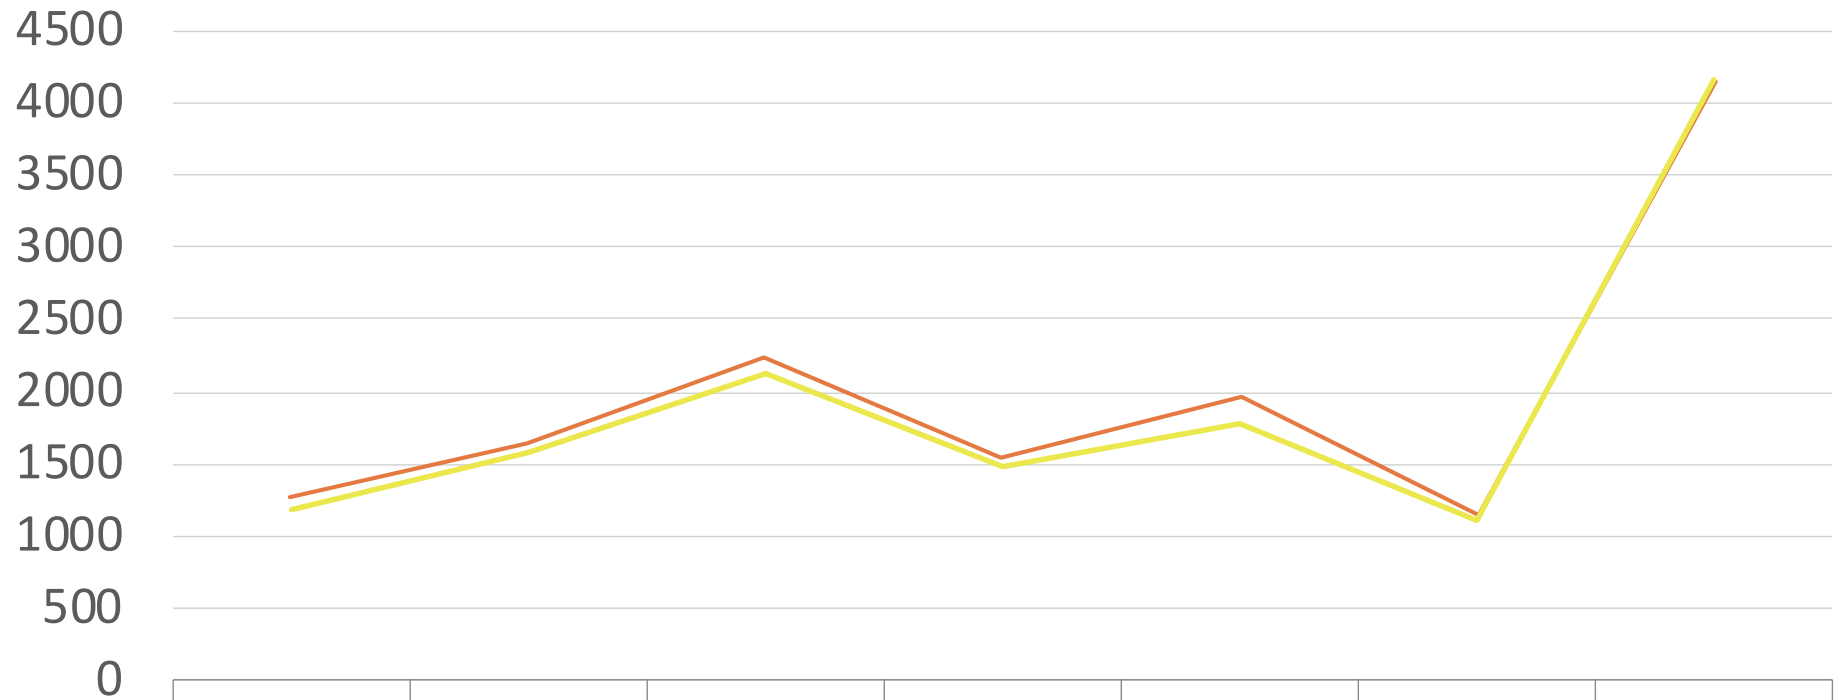

土曜日

400

300

200

100

0

入

出

0

100

200

300

400

日曜日

1週間全体

	月	火	水	木	金	土	日
入	1281	1653	2239	1531	1963	1141	4136
出	1194	1592	2132	1469	1777	1119	4160