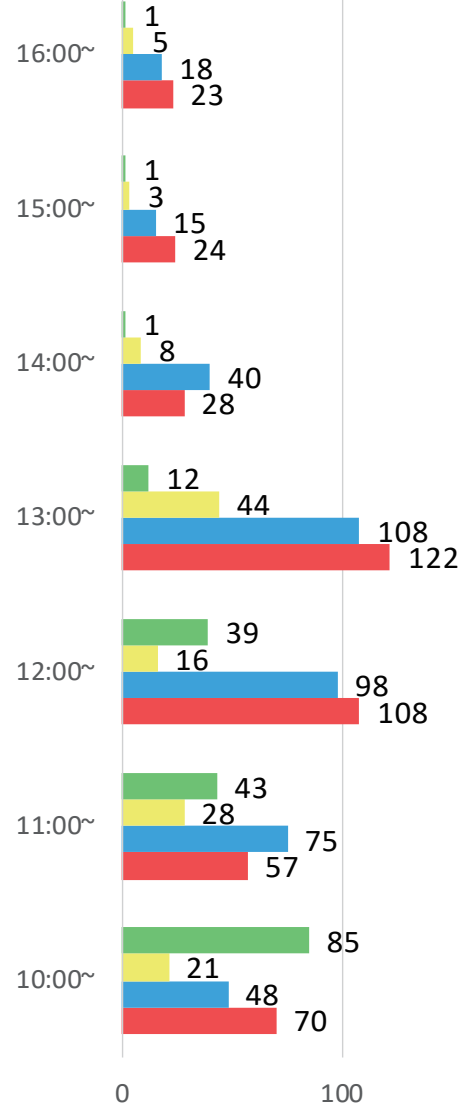

0 100 200 300 400

水曜日

400 300 200 100 0

入

出

0 100 200 300 400

木曜日

400 300 200 100 0

0

入

出

0

100

200

300

400

土曜日

400

300

200

100

0

入

出

0

100

200

300

400

日曜日

1週間全体

	月	火	水	木	金	土	日
入	1281	1653	2239	1531	1963	1141	4136
出	1194	1592	2132	1469	1777	1119	4160