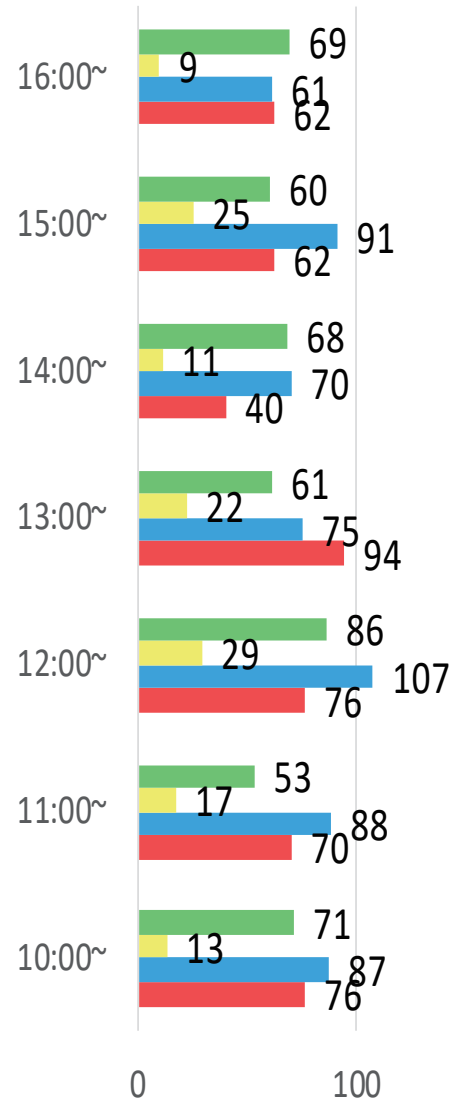

月曜日

入

出

火曜日

400 300 200 100 0

- D
- C
- B
- A

入

出

0 100 200 300 400

水曜日

400 300 200 100 0

入

出

0 100 200 300 400

木曜日

400 300 200 100 0

入

出

0 100 200 300 400

金曜日

400

300

200

100

0

100

200

300

400

日曜日

1週間全体

	月	火	水	木	金	土	日
入	1281	1653	2239	1531	1963	1141	4136
出	1194	1592	2132	1469	1777	1119	4160