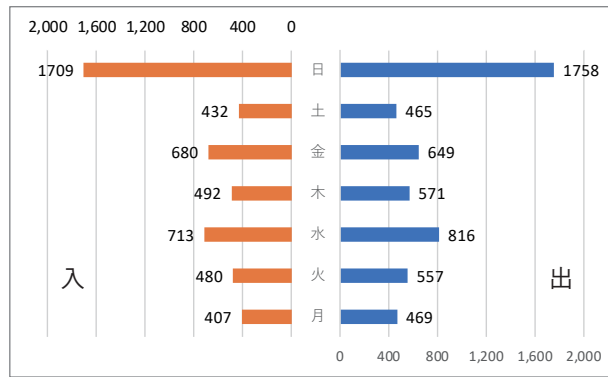

土曜日

400

300

200

100

0

入

出

0

100

200

300

400

日曜日

1週間全体

	月	火	水	木	金	土	日
入	1281	1653	2239	1531	1963	1141	4136
出	1194	1592	2132	1469	1777	1119	4160