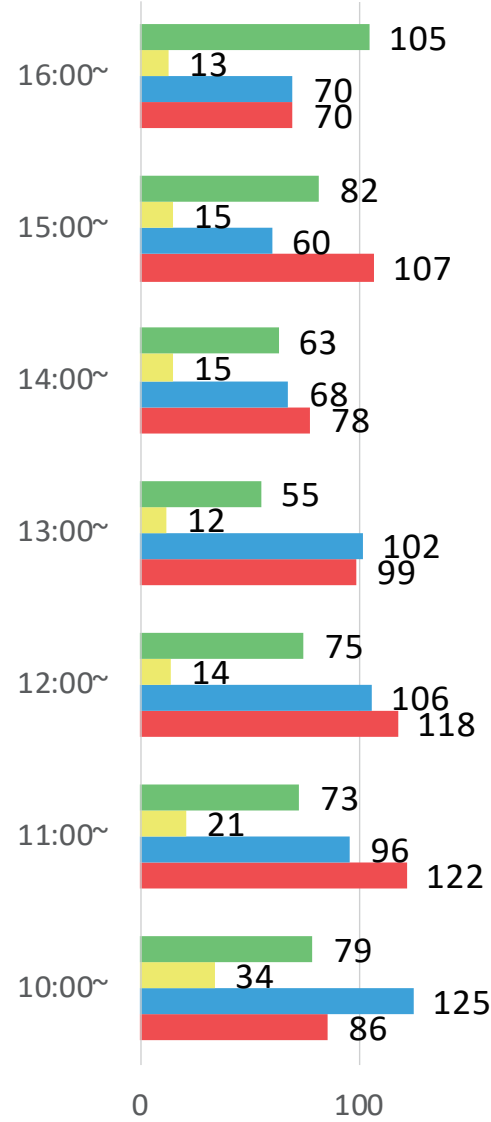

0 100 200 300 400

水曜日

400 300 200 100 0

入

出

0 100 200 300 400

木曜日

400 300 200 100 0

入

出

0 100 200 300 400

金曜日

400

300

200

100

0

入

出

0

100

200

300

400

土曜日

400

300

200

100

0

入

出