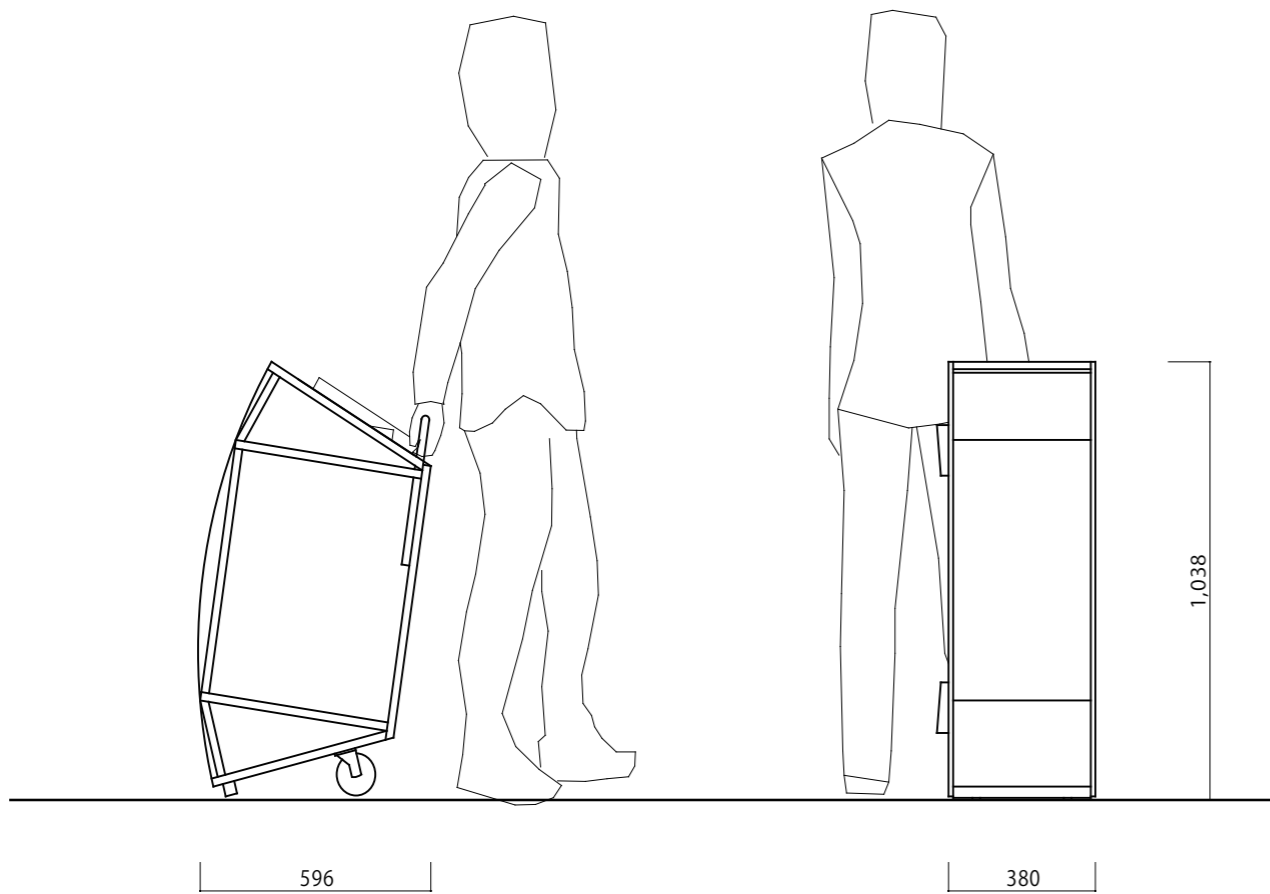

その日の場所と
使う人で変化する
カフェ空間

商品名	寸法(mm)	必要数
垂木 松	30×40×2000	11
ラワンベニヤ12mm	12×910×1820	4
シンク	380,330,175	1
木割れ防止ビス	M4,2,65 (220本)	2
JCN-A六角穴	M6,17	15
JCB-A六角穴	M6,70	15
シナロールテープ	12×10m	1
椅子金物	20,20	12
椅子金物ビス 12本	M3,12	5
黒板塗料	200g	1
シーラー	480ml	1
ネジ式自在キャスター	M10,30	2