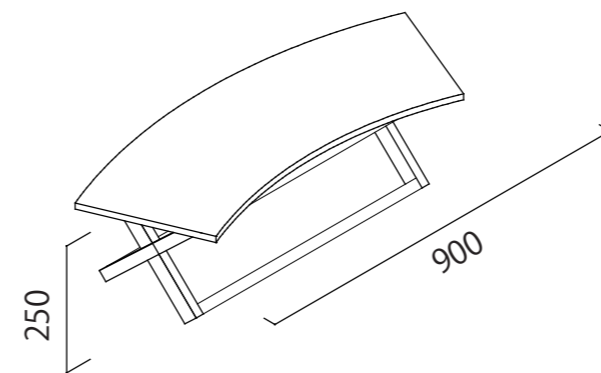

その日の場所と
使う人で変化する
カフェ空間

商品名	寸法(mm)	必要数
垂木 松	30×40×2000	11
ラワンベニヤ12mm	12×910×1820	4
シンク	380,330,175	1
木割れ防止ビス	M4,2,65 (220本)	2
JCN-A六角穴	M6,17	15
JCB-A六角穴	M6,70	15
シナロールテープ	12×10m	1
椅子金物	20,20	12
椅子金物ビス 12本	M3,12	5
黒板塗料	200g	1
シーラー	480ml	1
ネジ式自在キャスター	M10,30	2