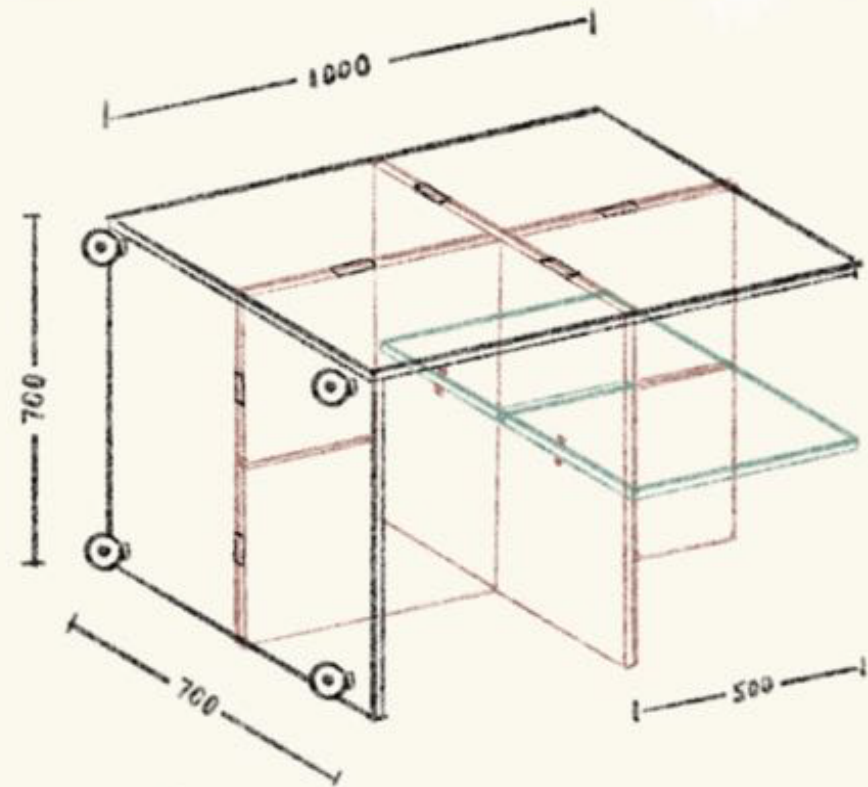

積木のスタンド

羅セイ雅

広場に滞在する人が活用できるように、スタンドはさまざまな機能が必要です。

テーブル、書籍や雑物を置く棚、移動しやすい手車として利用できます。

積み木のように簡単に組み立てることができます。

材料

木材	1800×900	3
キャスター		4
直角ブラケット		8
ボルト		8

テーブル