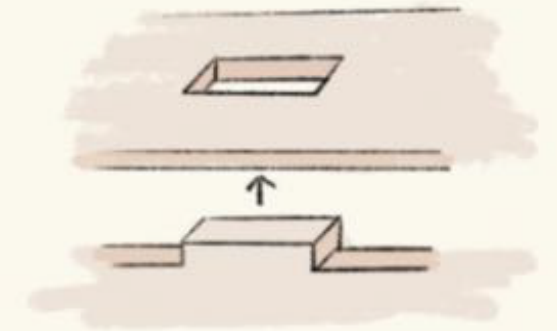

積木のスタンド

羅セイ雅

広場に滞在する人が活用できるように、スタンドはさまざまな機能が必要です。

テーブル、書籍や雑物を置く棚、移動しやすい手車として利用できます。

積み木のように簡単に組み立てることができます。

材料

木材	1800×900	3
キャスター		4
直角ブラケット		8
ボルト		8

テーブル