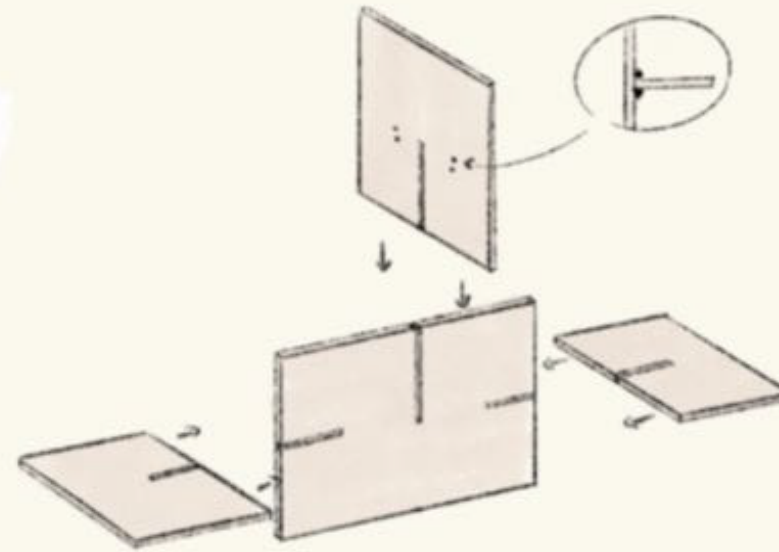

積木のスタンド

羅セイ雅

広場に滞在する人が活用できるように、スタンドはさまざまな機能が必要です。

テーブル、書籍や雑物を置く棚、移動しやすい手車として利用できます。

積み木のように簡単に組み立てることができます。

材料

木材	1800×900	3
キャスター		4
直角ブラケット		8
ボルト		8

テーブル